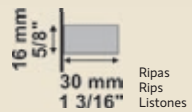

Tamanhos | Sizes | Tamaños: