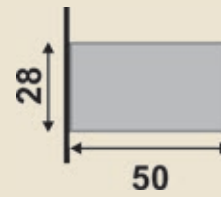

Ripa Pinus 28x28
Pine Rip 28x28
Listón de Pino 28x28
Cód. | Code - 29804

Ripa Pinus 14x28
Pine Rip 14x28
Listón de Pino 14x28
Cód. | Code - 29802

Tamanhos | Sizes | Tamaños:

Ripados

Ripa 466 Preto
Rip 466 Black
Listón 466 Negro
Cód. | Code - 29881