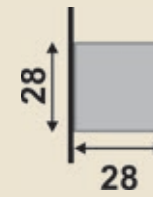

Filete Oxi Ouro
Fillet Oxi Gold
Filete Oxi Oro
Cód. | Code - 29860

Tamanhos | Sizes | Tamaños:

Ripas
Rips
Listones

Filetes
Fillet
Filetes

Produto | Product | Producto

1 Ripa Pinus 50x28

Ripados

Ripa Pinus 50x28
Pine Rip 50x28
Listón de Pino 50x28
Cód. | Code - 29803

Ripa Pinus 28x28
Pine Rip 28x28
Listón de Pino 28x28
Cód. | Code - 29804

Ripa Pinus 14x28
Pine Rip 14x28
Listón de Pino 14x28
Cód. | Code - 29802

Tamanhos | Sizes | Tamaños:

Ripados

Ripa 466 Preto
Rip 466 Black
Listón 466 Negro
Cód. | Code - 29881