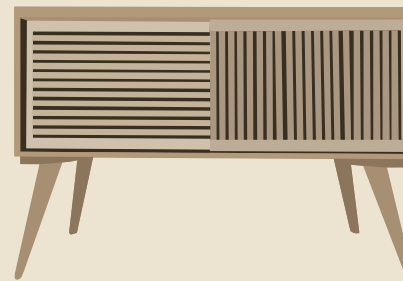

Tamanhos | Sizes | Tamaños:

Tamanhos | Sizes | Tamaños:

Ripado Cobre +
Filetes Cumaru

Ripado Branco +
Filetes Ouro

Ripado Oxi Prata +
Filetes Oxi Rosê

Ripado Preto +
Filetes Oxi Prata

As ripas, filetes e ripados da linha Branca da Multilinha podem receber pintura direta;

Sugestões *de aplicação*

- Aplicação horizontal ou vertical;

- Meia Parede ou Parede inteira;
- Perfeito para aplicação com LED;
- Cabeceira de cama;

- Aplicação em móveis;

- Divisórias;
- Tetos.
- Bancadas;