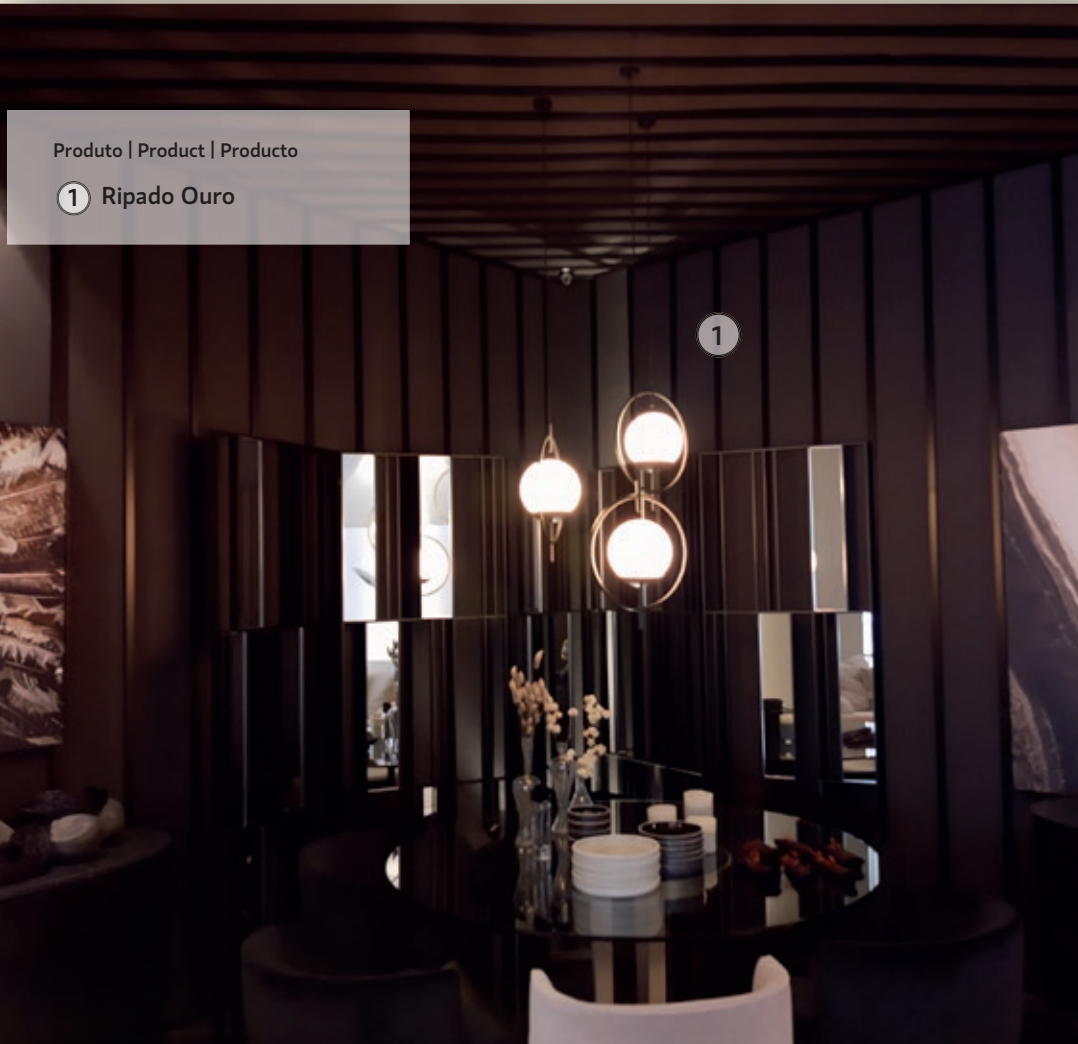

Produto | Product | Producto

1 Ripado Ouro

Ripados

Ripa 466 Ouro
Rip 466 Gold
Listón 466 Oro
Cód. | Code - 29882

Ripa 466 Cobre
Rip 466 Cooper
Listón 466 Cobre
Cód. | Code - 29883

Ripa 466 Prata
Rip 466 Silver
Listón 466 Plata
Cód. | Code - 29360

Filetes

Filete Ouro
Fillet Gold
Filete Oro
Cód. | Code - 29864

Filete Cobre
Fillet Cooper
Filete Cobre
Cód. | Code - 29865