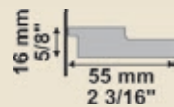

Tamanhos | Sizes | Tamaños: