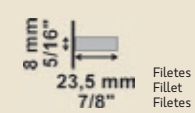

Filete Prata
Fillet Silver
Filete Plata
Cód. | Code - 29866

Tamanhos | Sizes | Tamaños: