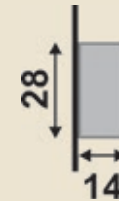

Filete Oxi Ouro
Fillet Oxi Gold
Filete Oxi Oro
Cód. | Code - 29860

Tamanhos | Sizes | Tamaños:

Ripas
Rips
Listones

Filetes
Fillet
Filetes

Produto | Product | Producto

1 Ripa Pinus 50x28

Ripados

Ripa Pinus 50x28
Pine Rip 50x28
Listón de Pino 50x28
Cód. | Code - 29803

Ripa Pinus 28x28
Pine Rip 28x28
Listón de Pino 28x28
Cód. | Code - 29804

Ripa Pinus 14x28
Pine Rip 14x28
Listón de Pino 14x28
Cód. | Code - 29802

Tamanhos | Sizes | Tamaños:

Ripados

Ripa 466 Preto
Rip 466 Black
Listón 466 Negro
Cód. | Code - 29881