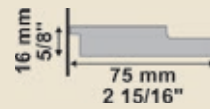

Tamanhos | Sizes | Tamaños: