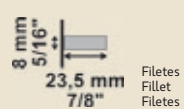

Tamanhos | Sizes | Tamaños: