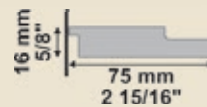

Tamanhos | Sizes | Tamaños: