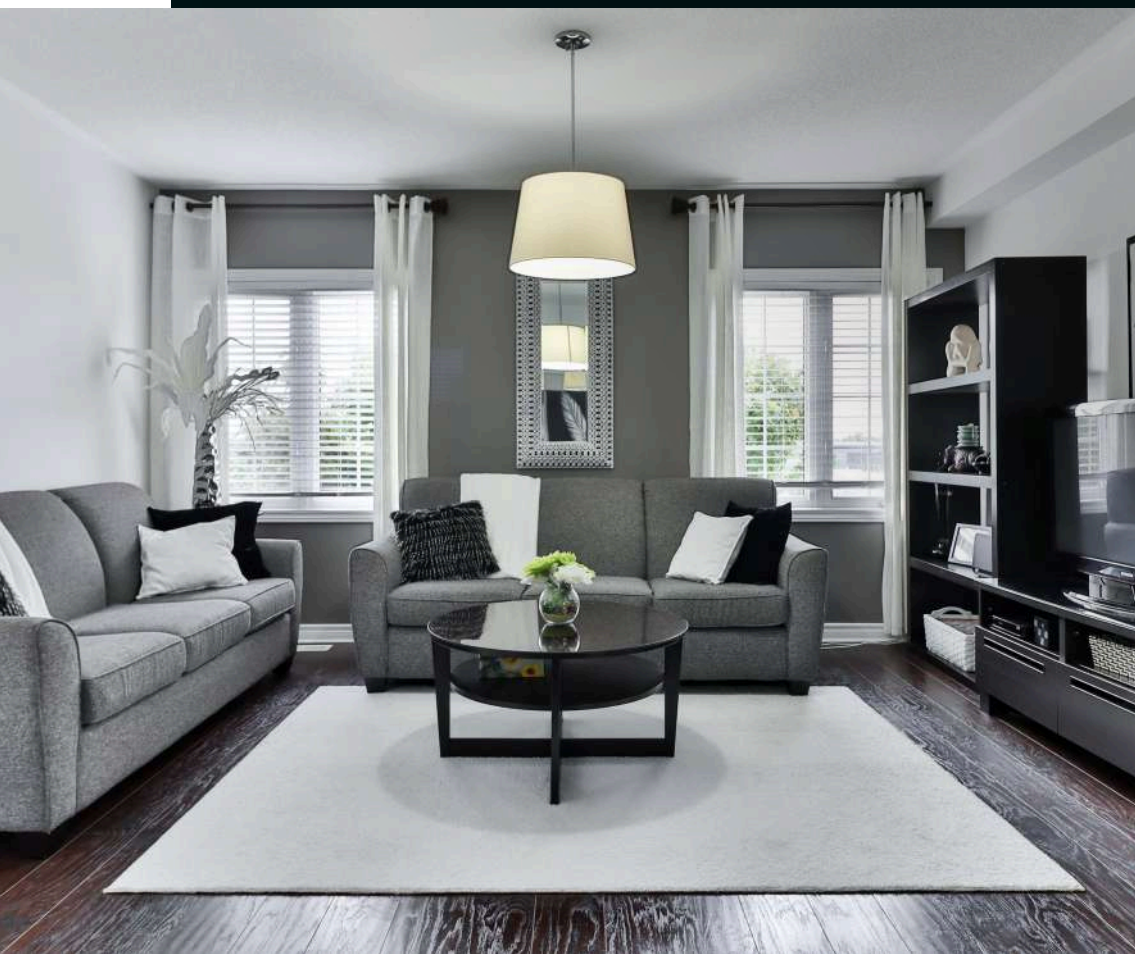

**NÃO IMPORTA O LUGAR,
SINTA-SE SEMPRE EM
CASA COM A AMORIM.**

Encontre o revendedor
mais próximo a você.

SP 11 2957-0278

RJ 21 3860-7458

amorimcortinas

www.amorimcortinas.com.br

Alameda Seg. Sargento Assad Feres, 161
Parque Novo Mundo - SP, 02176-030

R. Bela, 696
São Cristóvão - RJ, 20930-380