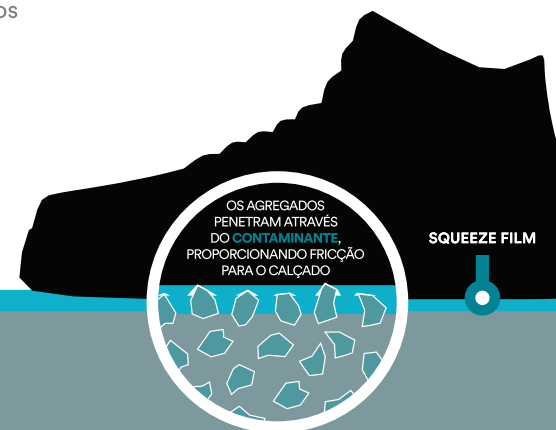

pisos de segurança

- Agregados em toda a camada de desempenho para resistência ao deslizamento.
- Pisos de segurança não devem depender de tratamentos de superfície ou relevo na superfície (*emboss*).
- Conforme o piso de segurança se desgasta, mais agregado é exposto na superfície, garantindo a sustentabilidade do desempenho de deslizamento.