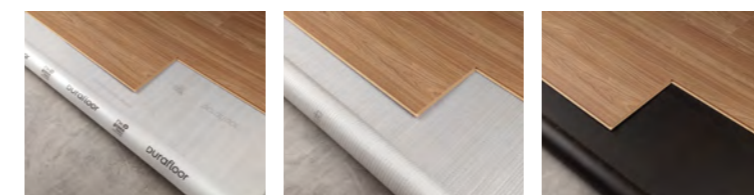

Acessórios

Instalação

Manta Eco

Manta Reciclada

Manta Durasilent

Tradicional, para contrapiso cimentado e pavimentos não térreos.

Canaletada, a manta reciclada é recomendada para contrapiso cimentado, madeira, pedra, cerâmica e vinil, em todos os pavimentos.

Reduz significativamente o nível de ruído. Pode ser instalada em contrapiso cimentado, pedra, cerâmica, vinil e madeira.