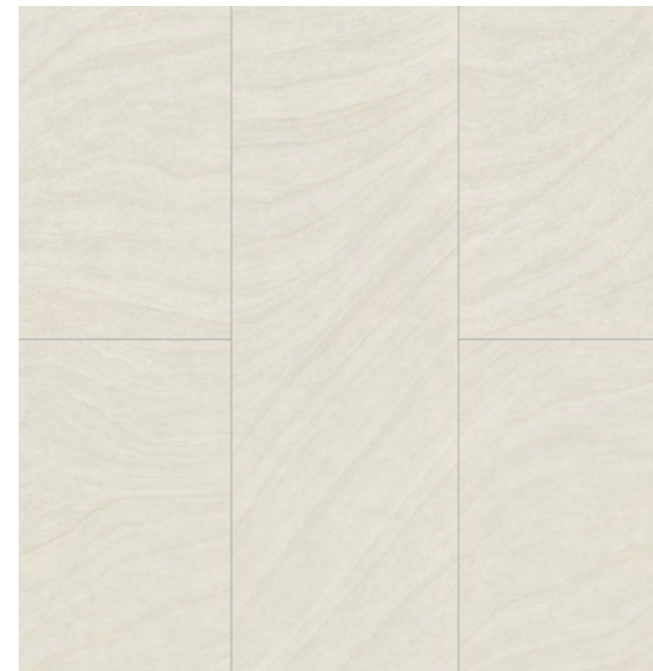

Dimensão
187 x 1340mm

Espessura
7mm

Instalação
Super Click

Uso: Residencial e Comercial
Classe de abrasão: AC4

MDF Duratex
Pau Ferro Natural | Essencial Wood

Arenito[★]

Piso Laminado Ultra | Linha Street

Qualquer espaço pode ser um lugar de refúgio. Inspirado nas estruturas tradicionais das pedras, o Arenito traz o movimento das dunas brasileiras em formas orgânicas e atemporais.